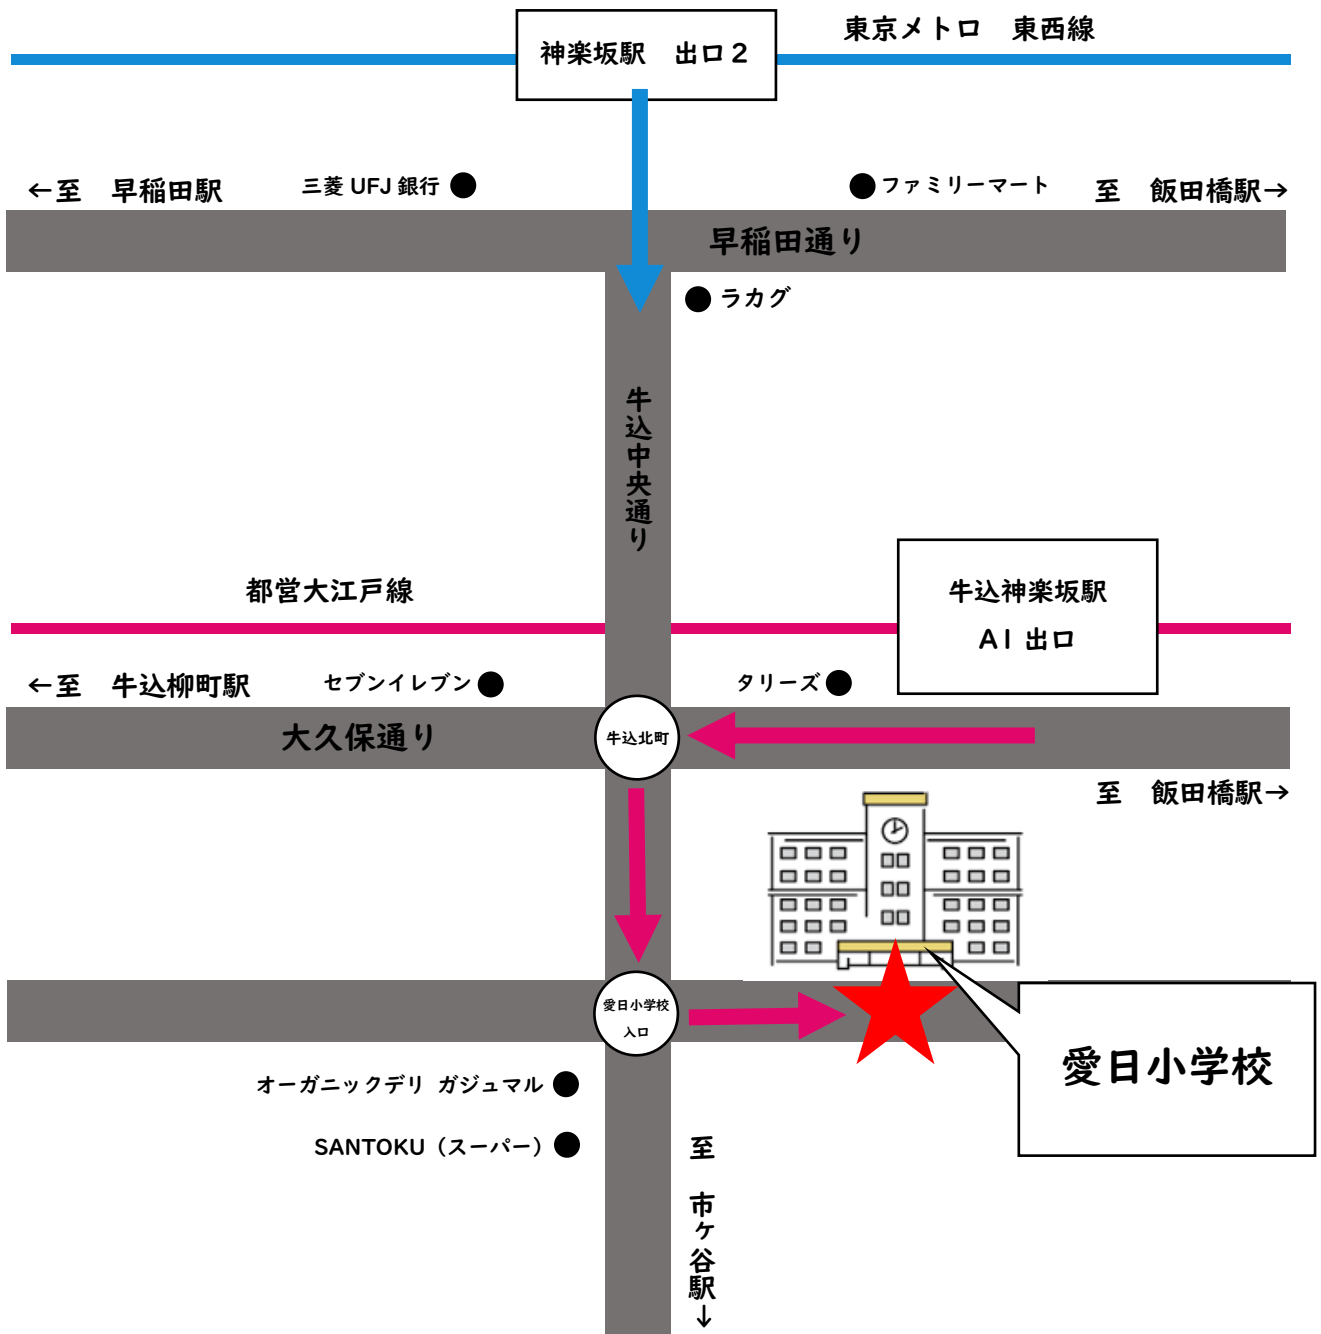

もっと
考えたい！

なるほど！
すっきり！

どの授業も、子どもたちが生き生きと話し合っている！

1. 日時 令和6年10月25日（金）
13時10分～16時00分（受付 12時50分～）

2. 場所 新宿区立愛日小学校
（〒162-0834 東京都新宿区北町26）

3. 時程 全学年全クラス公開（特別支援学級含む）

12:50	13:10	13:55	14:05	14:50	15:00	16:00
受付	公開授業1 【各教室】	休憩	公開授業2 【各教室】	休憩	学年別協議会 【各教室】	

地図が裏面にあります。➡

本校までのアクセス

大江戸線	牛込神楽坂駅 A1 出口	徒歩	4分
東西線	神楽坂駅 出口2	徒歩	10分
南北線	市ヶ谷駅 出口5	徒歩	11分
有楽町線	市ヶ谷駅 出口5	徒歩	11分
総武線	市ヶ谷駅 出口1	徒歩	15分
	飯田橋駅 西口	徒歩	15分

▼Google map