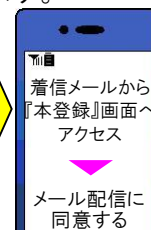

### 登録方法

※登録は無料ですが、通信費はご利用者の負担となります。

携帯電話から

QRコードを  
読込

もしくは、こちらのアドレスに空メール！

**t-toyama-police@sg-m.jp**

パソコンから

<https://service.sugumail.com/toyama-police/member/>にアクセス！