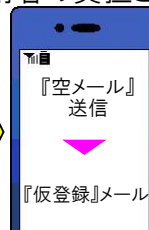

### 登録方法

※登録は無料ですが、通信費はご利用者の負担となります。

携帯電話から

QRコードを  
読込

もしくは、こちらのアドレスに空メール！

**t-toyama-police@sg-m.jp**

パソコンから

<https://service.sugumail.com/toyama-police/member/>にアクセス！