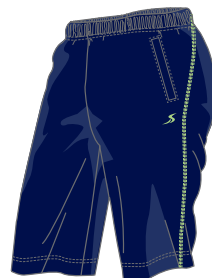

長袖トレシャツ

再帰反射
(えり後ろ)

スレンダーパンツ

再帰反射
(ふくらはぎ後ろ)

ハーフパンツ

再帰反射
(すそ後ろ)

[ジャージ素材]

動きやすさ

動きやすさを重視した
最先端カッティング!!

快適さ

吸汗・速乾でサラッと
快適な着心地!

安心・安全

光を反射させる再帰反射付きで
夜間でも安心・安全!

Tシャツ

[Tシャツ素材]

透け防止で
気になる透けを軽減!

透けにくい

UVカット

紫外線からお肌を守る!!

吸汗・速乾でサラッと
快適な着心地!

快適さ

— 商品価格 —

- 長袖トレシャツ
4,250円(税込)
- スレンダーパンツ
2,900円(税込)
- Tシャツ
2,600円(税込)
- ハーフパンツ
2,350円(税込)

4点セット合計
12,100円(税込)