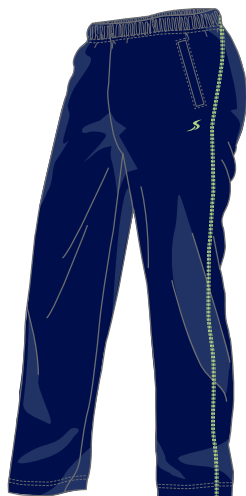

長袖トレシャツ

再帰反射
(えり後ろ)

スレンダーパンツ

再帰反射
(ふくらはぎ後ろ)

ハーフパンツ

再帰反射
(すそ後ろ)

[ジャージ素材]

動きやすさ

動きやすさを重視した
最先端カッティング!!

快適さ

吸汗・速乾でサラッと
快適な着心地!

安心・安全

光を反射させる再帰反射付きで
夜間でも安心・安全!

Tシャツ

[Tシャツ素材]

透け防止で
気になる透けを軽減!

透けにくい

UVカット

紫外線からお肌を守る!!

吸汗・速乾でサラッと
快適な着心地!

快適さ

— 商品価格 —

- 長袖トレシャツ
4,250円(税込)
- スレンダーパンツ
2,900円(税込)
- Tシャツ
2,600円(税込)
- ハーフパンツ
2,350円(税込)

4点セット合計
12,100円(税込)