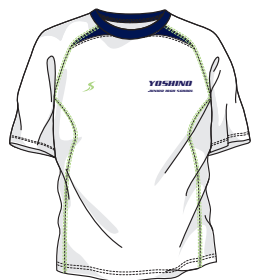

長袖トレシャツ

再帰反射
(えり後ろ)

スレンダーパンツ

再帰反射
(ふくらはぎ後ろ)

ハーフパンツ

再帰反射
(すそ後ろ)

[ジャージ素材]

動きやすさ

動きやすさを重視した
最先端カッティング!!

快適さ

吸汗・速乾でサラッと
快適な着心地!

安心・安全

光を反射させる再帰反射付きで
夜間でも安心・安全!

Tシャツ

[Tシャツ素材]

透け防止で
気になる透けを軽減!

透けにくい

UVカット

紫外線からお肌を守る!!

吸汗・速乾でサラッと
快適な着心地!

快適さ

— 商品価格 —

- 長袖トレシャツ
4,250円(税込)
- スレンダーパンツ
2,900円(税込)
- Tシャツ
2,600円(税込)
- ハーフパンツ
2,350円(税込)

4点セット合計
12,100円(税込)