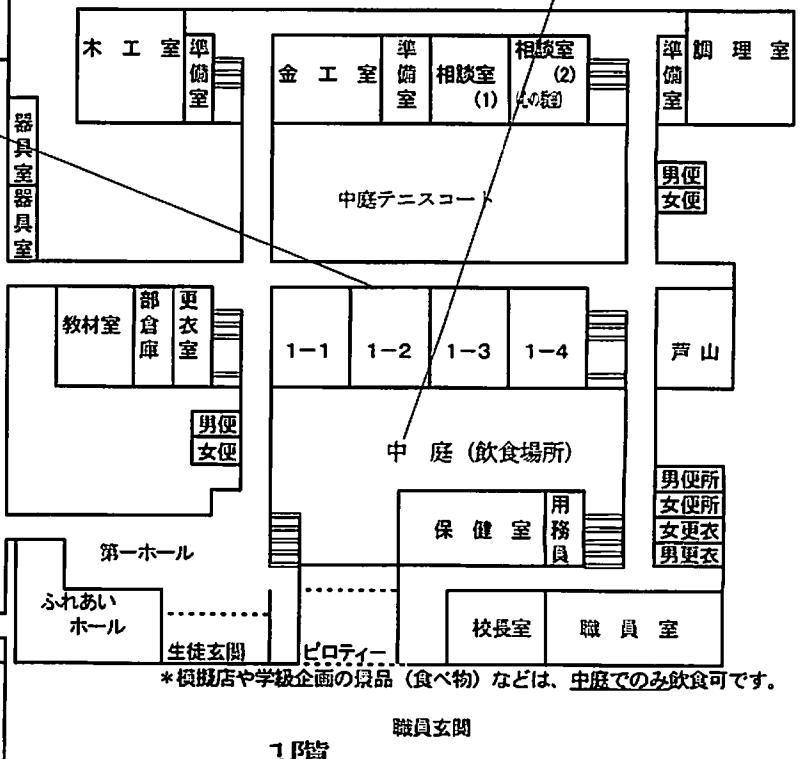

PTA 喫茶コーナー	(11:00~)
PTA 手作りコーナー	(11:00~)

◎クラス企画・展示コーナー	(11:45~13:30)
◎ランチタイム	(12:00~13:00)
◎閉祭式・生徒会エンディング	(13:40~14:40)

クラス	企画	場所
2学年	おひげ園歌	第2ホール
2学年	学年展示	2-1 教室
2学年	お祭広場	2-2 教室
2学年	お祭広場	2-3 教室
2学年	学年STAGE	2-4 教室
美術部	作品展示	多目的2

クラス	企画	場所
3-1	アイスワッキー 縮みパーティツ どうやき	ピロティ・中庭
3-2	フローズンジュース	ピロティ・中庭
3-3	フोट	ピロティ・中庭
3-4	ジュース	ピロティ・中庭
3-5	シャベト アイス ゼト アイス	ピロティ・中庭

クラス	企画	場所
1-1	カラシ カラシ	1-1 教室
1-2	B W	1-2 教室
1-3	歯医者さんゲーム	1-3 教室
1-4	エア射的!	1-4 教室

図説作品 写真作品
 芸術部展示
 1年学年企画展示
 壁面コンクール作品 (ギヤット)
 理科作品 (第一ホール)

*模擬店や学級企画の景品 (食べ物)などは、中庭でのみ飲食可です。