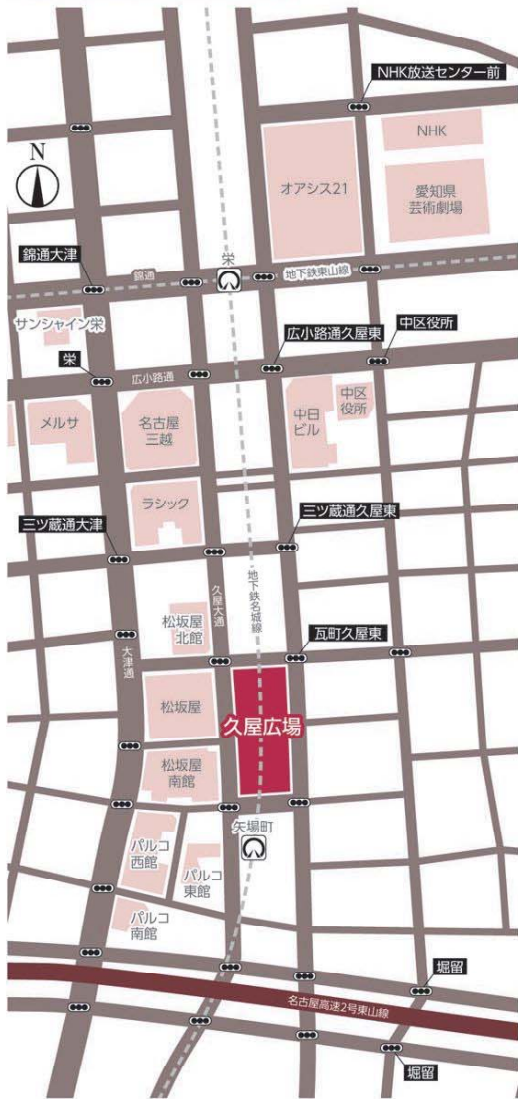

家族・友達と  
記念撮影!!  
防災キャラクター  
と遊ぼう!  
あいち防災キャラクター  
防災ナマズン

防災車両  
コーナー

相談窓口  
の実施

家具固定推進コーナー

岩手県  
震災復興写真展

「復興カメラ  
in愛知」

燃料電池車  
「MIRAI」  
展示

【お問合せ】愛知県防災局防災危機管理課 TEL.052-954-6190 〒460-8501 名古屋市中区三の丸三丁目1番2号  
【主催】愛知県・あいち防災協働社会推進協議会・防災のための愛知県ボランティア連絡会  
【協力】名古屋市

交通アクセス ●地下鉄名城線「矢場町駅」5・6番出口 徒歩1分 ●地下鉄東山線・名城線「栄駅」13~16番出口 徒歩3分

※天候等の都合により予告なくイベントの内容を一部変更、中止する場合があります。※公共交通機関でのご来場をおすすめいたします。

# 会場マップ