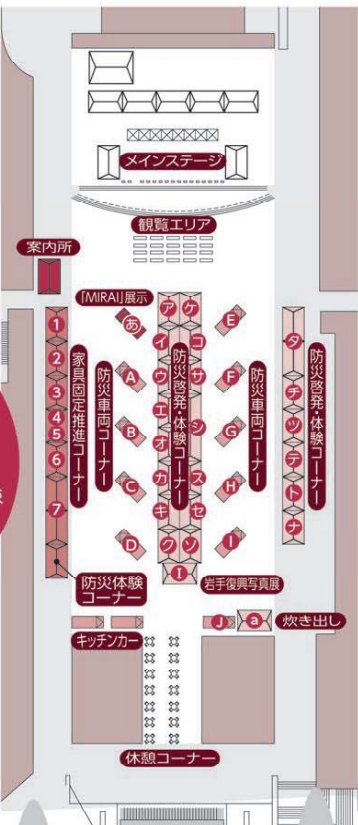

久屋広場

家族・友だち みんなで来てね!

防災体験ラリーで 先着500名様に 防災グッズプレゼント!

スタンプ用紙は「案内所」でお渡します。

会場内のブースのいずれかを体験して、スタンプを集めてください。役に立つ防災グッズをプレゼントいたします。(1人1個まで)