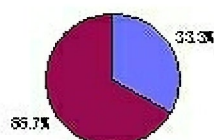

携帯電話の所持率

携帯所持率 中1男子

■持っている
■持っていない

携帯所持率 中1女子

■持っている
■持っていない

携帯所持率 中2男子

■持っている
■持っていない

携帯所持率 中2女子

■持っている
■持っていない

携帯所持率 中3男子

■持っている
■持っていない

携帯所持率 中3女子

■持っている
■持っていない

平成21年度5月 ()内は21年度五並中
 中1男子 18.7% (33.3%)
 中1女子 34.2% (24.0%)
 中2男子 35.7% (25.0%)
 中2女子 52.0% (40.0%)
 中3男子 48.2% (43.8%)
 中3女子 65.3% (67.8%)
 ・21年度データに比べるとどの学年も
 所持率が低い。