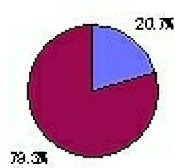

携帯電話の所持率

携帯所持率 中1男子

■持っている
■持っていない

携帯所持率 中1女子

■持っている
■持っていない

携帯所持率 中2男子

■持っている
■持っていない

携帯所持率 中2女子

■持っている
■持っていない

携帯所持率 中3男子

■持っている
■持っていない

携帯所持率 中3女子

■持っている
■持っていない

平成21年度5月 ()内は21年度五並中
 中1男子 18.7% (33.3%)
 中1女子 34.2% (24.0%)
 中2男子 35.7% (25.0%)
 中2女子 52.0% (40.0%)
 中3男子 48.2% (43.8%)
 中3女子 65.3% (67.8%)
 ・21年度データに比べるとどの学年も
 所持率が低い。