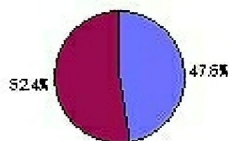

携帯電話の所持率

携帯所持率 中1男子

■持っている
■持っていない

携帯所持率 中1女子

■持っている
■持っていない

携帯所持率 中2男子

■持っている
■持っていない

携帯所持率 中2女子

■持っている
■持っていない

携帯所持率 中3男子

■持っている
■持っていない

携帯所持率 中3女子

■持っている
■持っていない

平成21年度5月 ()内は21年度五並中
 中1男子 18.7% (33.3%)
 中1女子 34.2% (24.0%)
 中2男子 35.7% (25.0%)
 中2女子 52.0% (40.0%)
 中3男子 48.2% (43.8%)
 中3女子 65.3% (67.8%)
 ・21年度データに比べるとどの学年も
 所持率が低い。