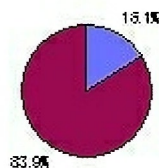

携帯電話の所持率

携帯所持率 中1男子

■持っている
■持っていない

携帯所持率 中1女子

■持っている
■持っていない

携帯所持率 中2男子

■持っている
■持っていない

携帯所持率 中2女子

■持っている
■持っていない

携帯所持率 中3男子

■持っている
■持っていない

携帯所持率 中3女子

■持っている
■持っていない

平成21年度5月 ()内は21年度五並中
 中1男子 18.7% (33.3%)
 中1女子 34.2% (24.0%)
 中2男子 35.7% (25.0%)
 中2女子 52.0% (40.0%)
 中3男子 48.2% (43.8%)
 中3女子 65.3% (67.8%)
 ・21年度データに比べるとどの学年も
 所持率が低い。