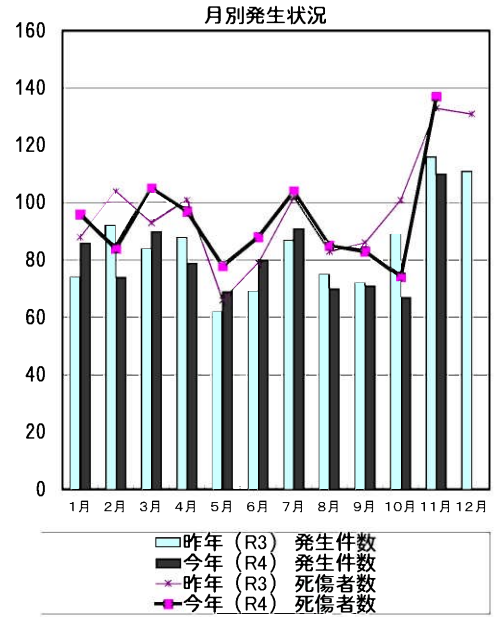

令和4年 交通事故死者数

愛知県内 137人 (全国ワースト2位)

豊田市内 12人 (県内ワースト1位※)

※名古屋市を除く

【愛知県】 交通事故死者数 ()は前年比

137人 (+20人)

うち、高齢者64人

【豊田市】 交通事故死者数 ()は前年比

《ロービーム使用時》
確認できる距離 40m

《ハイビーム使用時》
確認できる距離 100m

←パイロンまでの距離 60m

ハイビームはロービームの2倍以上遠くから、歩行者を早期に発見することが可能です。

歩行者もドライバーにアピール!

(警察庁HPより)

とまってくれて
ありがとう

【発行】豊田市交通安全市民会議事務局
(豊田市役所交通安全防犯課内) TEL0565-34-6633

豊田市の交通事故発生状況（令和4年）11月末

		死亡	重傷	軽傷	合計	
11月分	今年	件数	2	1	107	※ 110
		人数	2	1	134	※ 137
	昨年	件数	2	4	110	116
		人数	2	4	127	133
累計	今年	件数	7	18	862	887
		人数	10	19	1,002	1,031
	昨年	件数	6	16	886	908
		人数	6	18	1,012	1,036

※ 今月分の死亡人数・件数については、統計上の数値ですので、当月の事故の件数等とは必ずしも一致しない場合があります。

当事者別 死傷者数

*表中の自動二輪車は原付を含む。()書きは死者数。

		歩行者	自転車	自動二輪車	自動車	その他	合計
11月分	今年	16 (1)	15 (1)	16 (1)	90 (1)	0 (2)	137 (2)
	昨年	10 (1)	24 (1)	10 (1)	89 (1)	0 (2)	133 (2)
累計	今年	82 (4)	155 (1)	101 (2)	692 (3)	1 (10)	1031 (10)
	昨年	82 (1)	169 (3)	88 (3)	696 (2)	1 (6)	1036 (6)