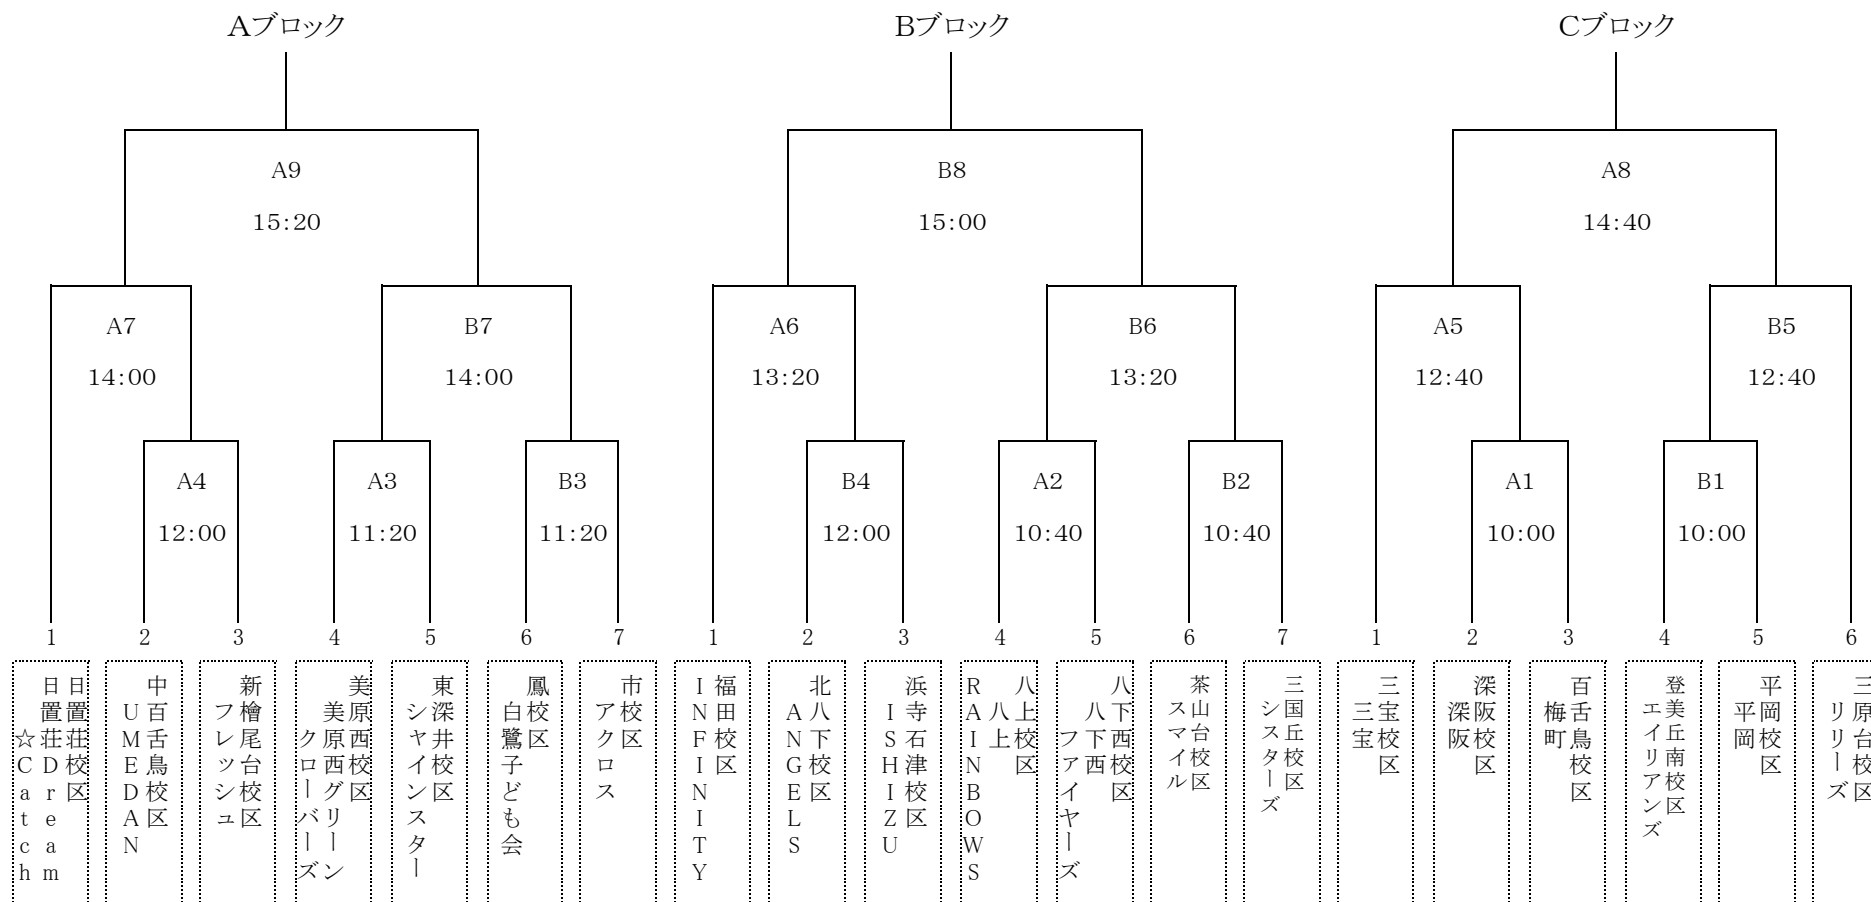

# 第58回 堺市こども会 中央スポーツ大会 トーナメント表

## ポートボールの部

※ソフトボール競技の終了が遅れた場合、ポートボールのみで閉会式を行う場合があります。